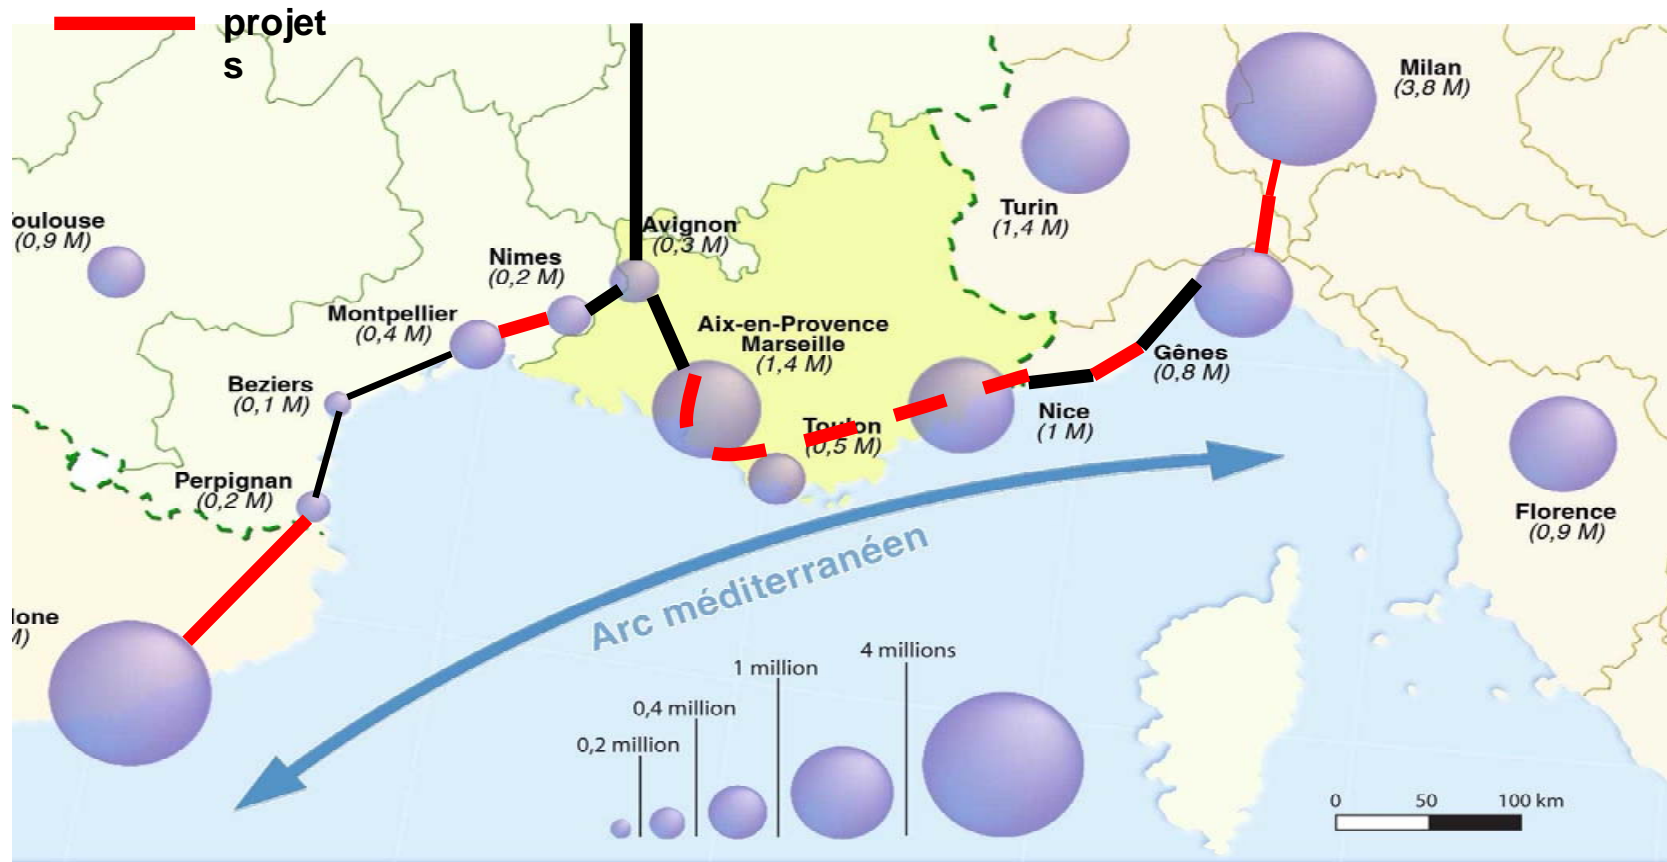

Avec la LGV PACA, des temps de parcours divisés par 2 sur l'arc Méditerranéen

Marseille - Nice
de 2h20 à 1h-1h25

Marseille - Gênes
6h à 3h15

Gênes - Barcelone
de 14h00 à 7h00